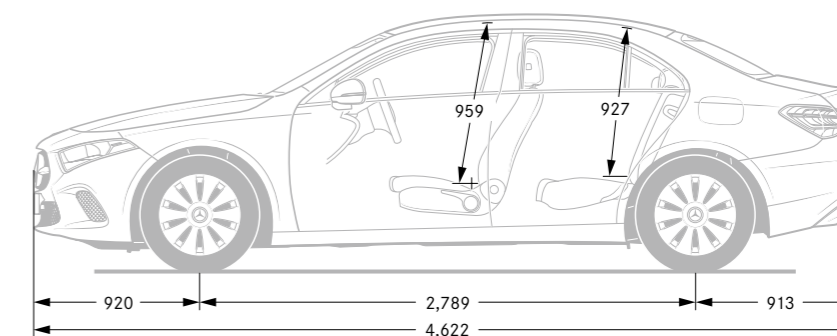

车型尺寸 全新长轴距A级轿车

*所有测量值均以“毫米”为单位。所示尺寸为平均值, 适用于空载的标准车型。尺寸图仅作为数据参考, 车型外观配置以实际销售车辆为准。