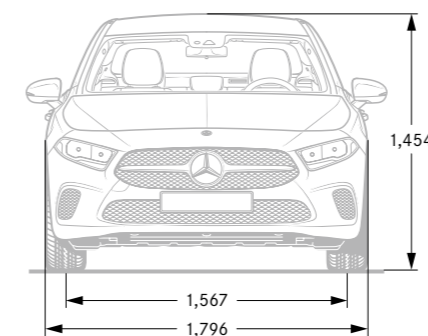

R30

R11

76R

选装配备

- RQT⁶ 45.7厘米 (18英寸) AMG 5辐铝合金车轮

72R

RVJ

RQT

¹标准配备于A 180 L 轿车
²标准配备于A 180 L 运动轿车
³标准配备于A 200 L 轿车
⁴标准配备于A 200 L 运动轿车
⁵标准配备于A 200 L 运动轿车先型特别版
⁶选装配备于A 180 L 运动轿车级A 200 L 运动轿车, 需额外支付8,300元

车型尺寸 全新长轴距A级轿车

*所有测量值均以“毫米”为单位。所示尺寸为平均值, 适用于空载的标准车型。尺寸图仅作为数据参考, 车型外观配置以实际销售车辆为准。