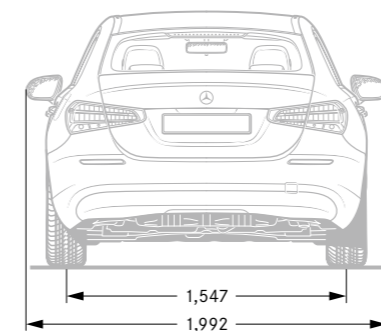

R30

R11

76R

选装配备

- RQT⁶ 45.7厘米 (18英寸) AMG 5辐铝合金车轮

72R

RVJ

RQT

¹标准配备于A 180 L 轿车
²标准配备于A 180 L 运动轿车
³标准配备于A 200 L 轿车
⁴标准配备于A 200 L 运动轿车
⁵标准配备于A 200 L 运动轿车先型特别版
⁶选装配备于A 180 L 运动轿车级A 200 L 运动轿车, 需额外支付8,300元

车型尺寸 全新长轴距A级轿车

*所有测量值均以“毫米”为单位。所示尺寸为平均值, 适用于空载的标准车型。尺寸图仅作为数据参考, 车型外观配置以实际销售车辆为准。