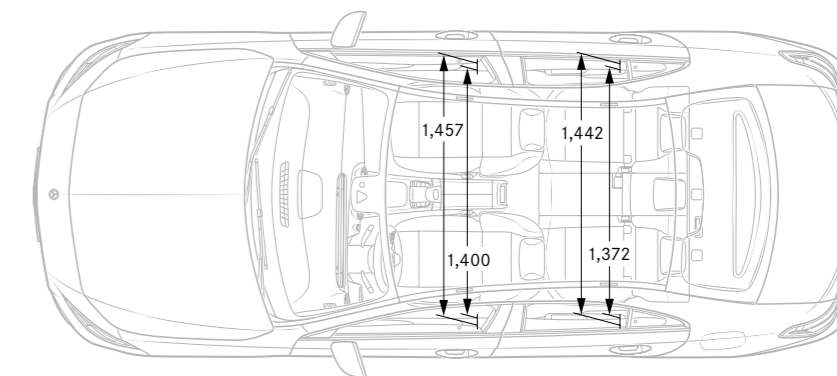

车型尺寸 全新长轴距A级轿车

*所有测量值均以“毫米”为单位。所示尺寸为平均值, 适用于空载的标准车型。尺寸图仅作为数据参考, 车型外观配置以实际销售车辆为准。